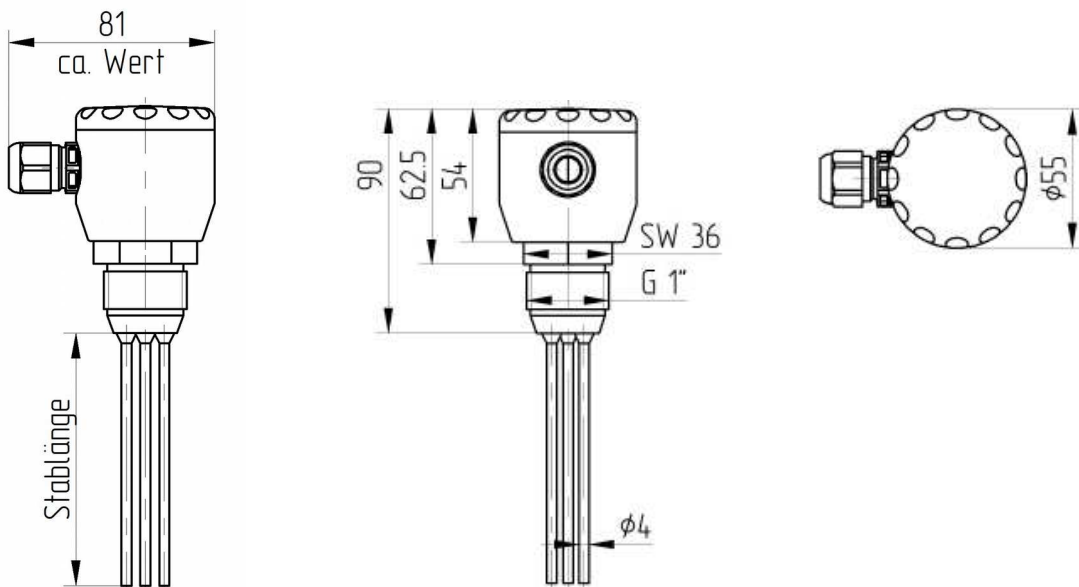

Technische Daten